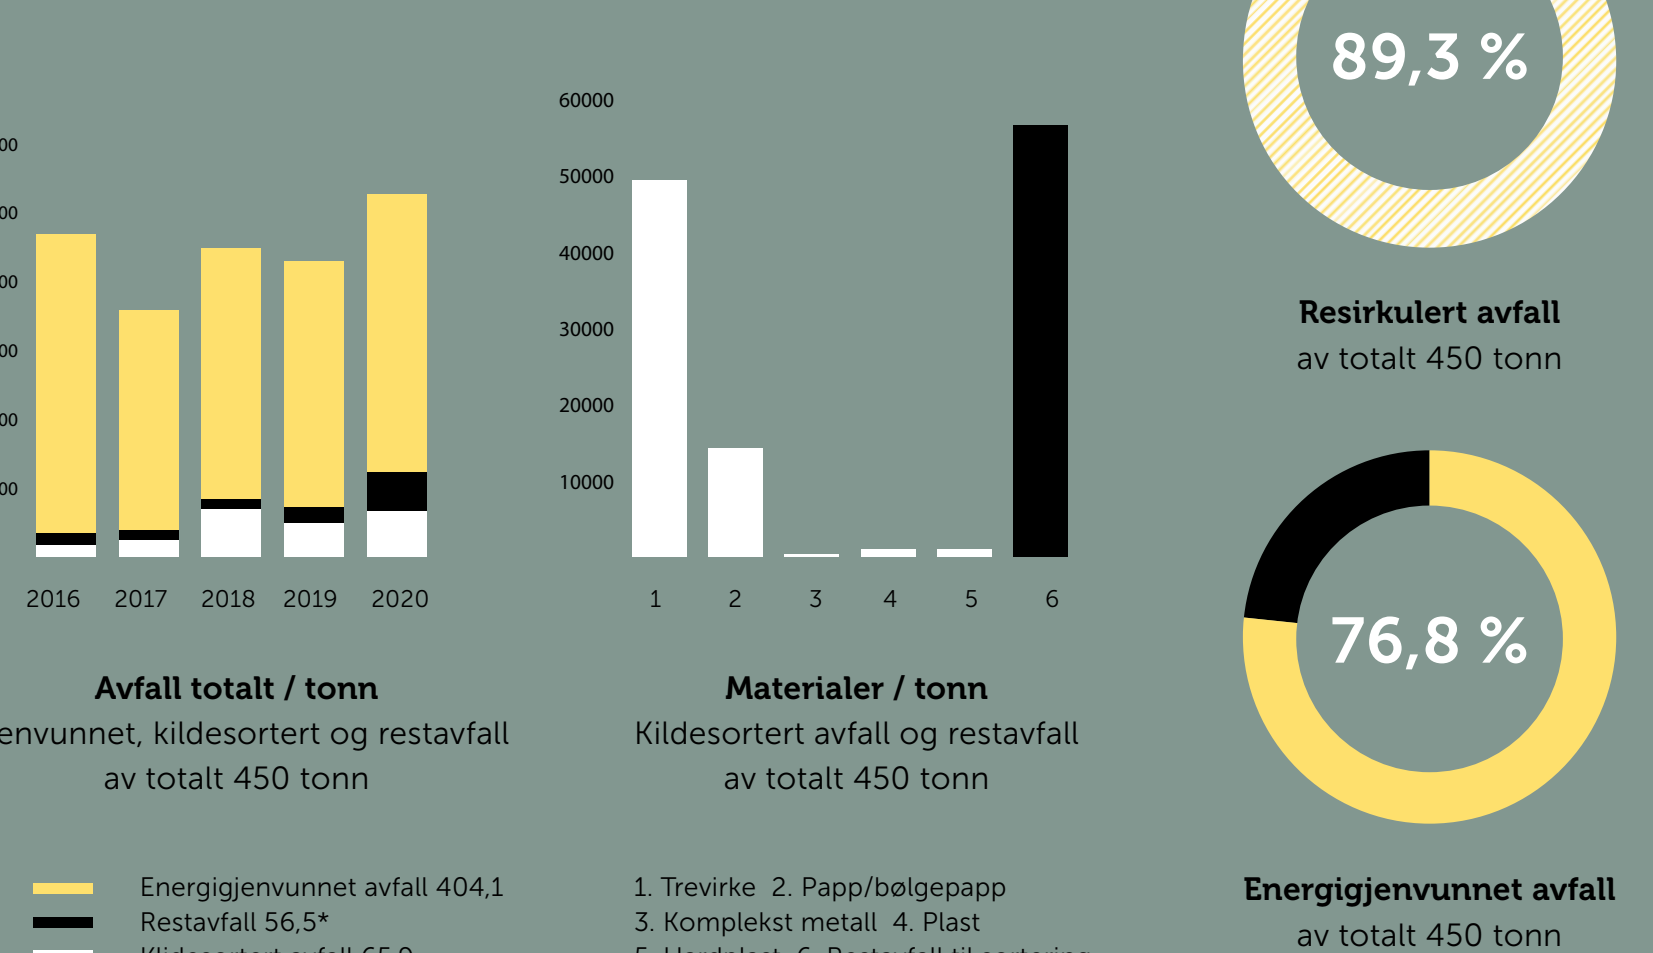

Avfallshåndtering fra produksjonen

*2020-tall for restavfall skyldes renovasjon av fabrikkhall