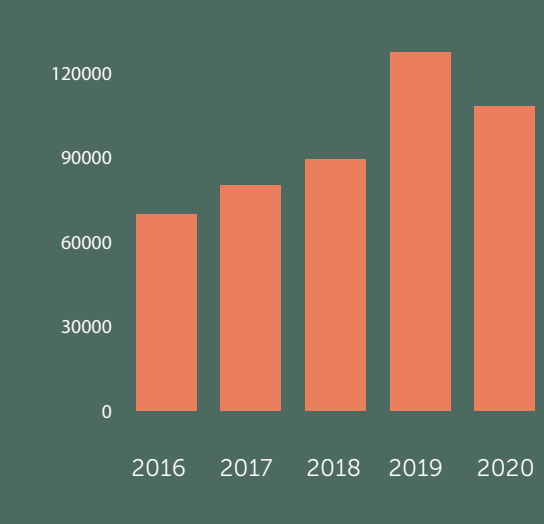

Omsetning 2015-2020