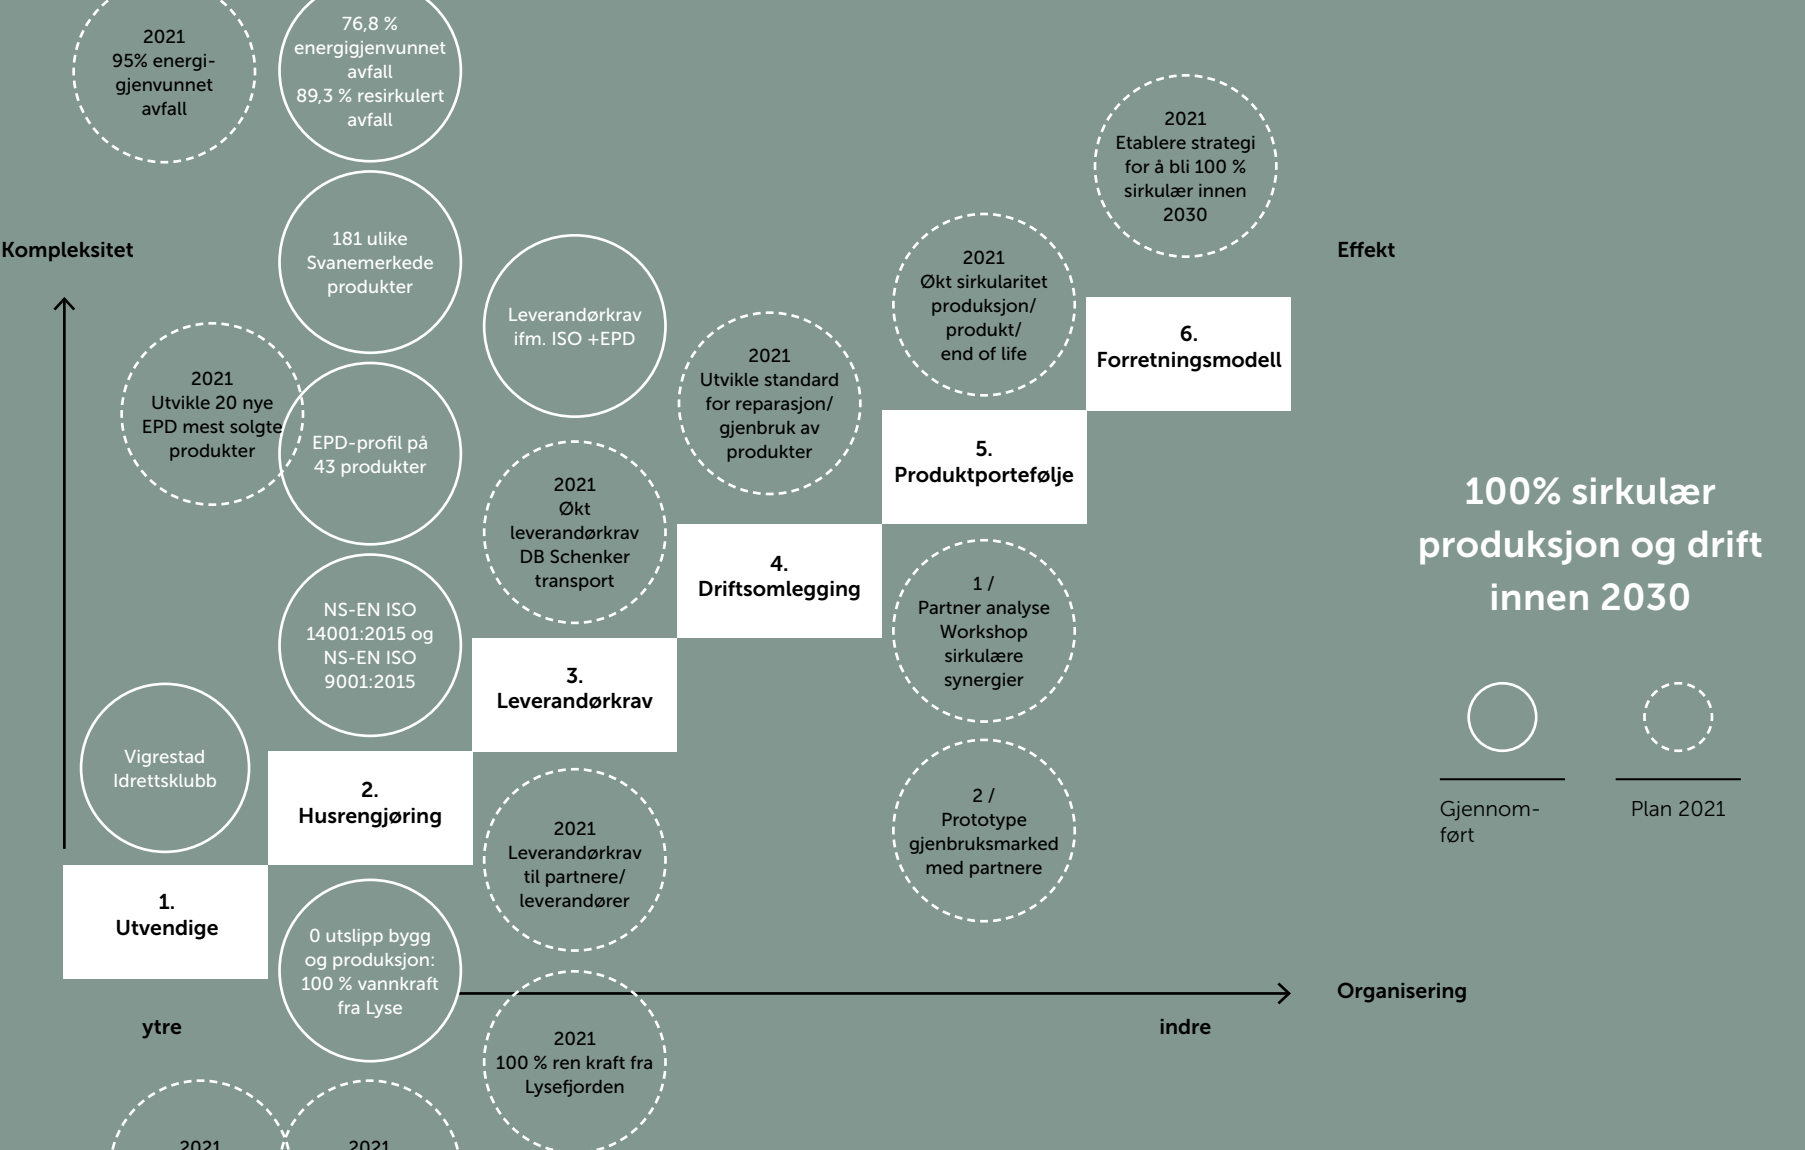

Alt begynner med takknemlighet

Bærekraftsrapport 2020

Arv og kvalitet siden 1922

Slik jobber vi med bærekraft

En oversikt over tiltakene våre er samlet i Grønn vekst-trappen (se under).

Omsetning 2015-2020

100 % sirkulær innen 2030

Sirkulærøkonomi

Fra lineær økonomi til sirkulærøkonomi

Gjenbruk
Pilotprosjekt for gjenbruk er del av vår plan for 2021.