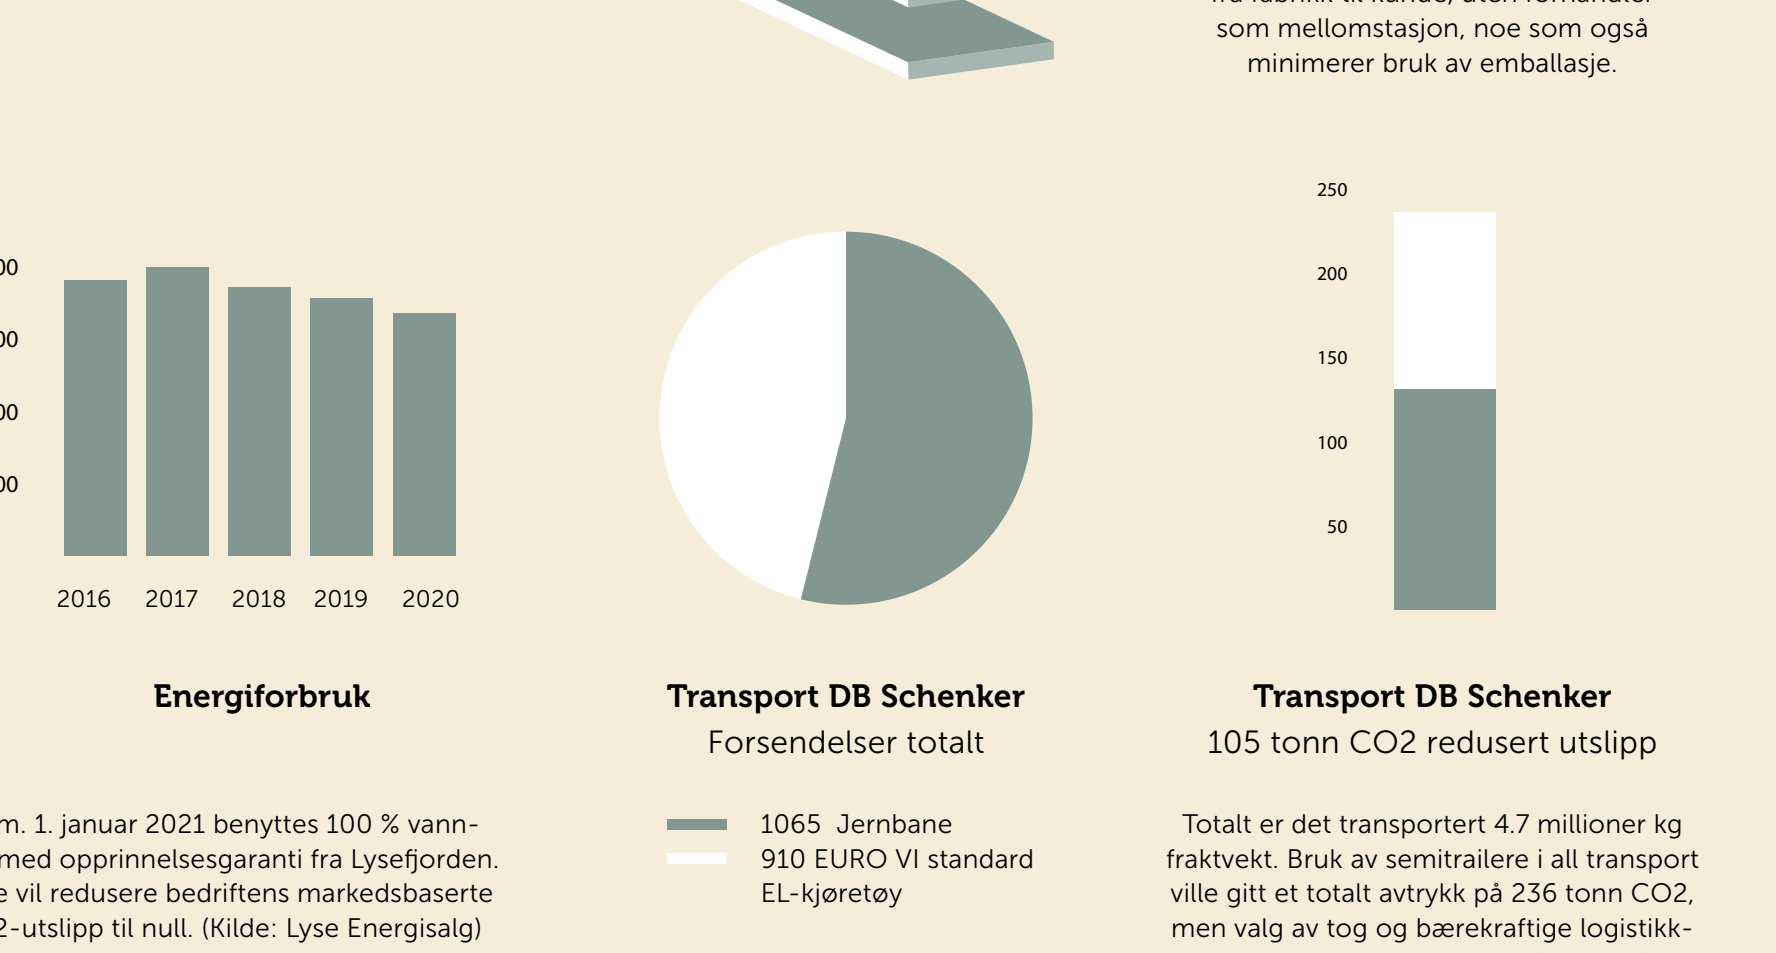

Energi og transport

I 2020 ble 404 tonn avfall gjort om til briketter

– Dette er en selvfølge i produksjonen vår i dag, sier daglig leder Erik Jonas Aarsland, som fortsatt husker hvordan han sammen med farfar Sigbjørn ble hvitt avkapp og fra treproduksjonen før i tiden.

– Jeg tilbrakte mange timer ved sagen sammen med farfar. Vi saget opp til ved og bant det sammen. Så kjørte vi rundt og dette ut til eldre folk i nærområdet, sånn at de kunne bruke det til brensel.

Selv om det er et godt minne, er dagens løsning bedre for miljøet, sier Erik Jonas.

– Miljøvennlig oppvarming av veksthusene går på bekostning av ikke-fornybare energikilder, som gass eller olje. Det gir en god følelse å kunne bidra til dette.

EPD-sertifikater
Gjennom miljødeklarasjonen EPD oppsummeres miljøprofilen til et produkt. EPD-sertifikater utarbeides og leveres på forespørsel, og har en varighet på fem år. Per 1. januar 2021 har vi sertifikater for 43 produkter.

EPD-sertifikater
Gjennom miljødeklarasjonen EPD oppsummeres miljøprofilen til et produkt. EPD-sertifikater utarbeides og leveres på forespørsel, og har en varighet på fem år. Per 1. januar 2021 har vi sertifikater for 43 produkter.

EPD-sertifikater
Gjennom miljødeklarasjonen EPD oppsummeres miljøprofilen til et produkt. EPD-sertifikater utarbeides og leveres på forespørsel, og har en varighet på fem år. Per 1. januar 2021 har vi sertifikater for 43 produkter.

EPD-sertifikater
Gjennom miljødeklarasjonen EPD oppsummeres miljøprofilen til et produkt. EPD-sertifikater utarbeides og leveres på forespørsel, og har en varighet på fem år. Per 1. januar 2021 har vi sertifikater for 43 produkter.

EPD-sertifikater
Gjennom miljødeklarasjonen EPD oppsummeres miljøprofilen til et produkt. EPD-sertifikater utarbeides og leveres på forespørsel, og har en varighet på fem år. Per 1. januar 2021 har vi sertifikater for 43 produkter.

EPD-sertifikater
Gjennom miljødeklarasjonen EPD oppsummeres miljøprofilen til et produkt. EPD-sertifikater utarbeides og leveres på forespørsel, og har en varighet på fem år. Per 1. januar 2021 har vi sertifikater for 43 produkter.

Møbelfakta kvalitetssertifikat
Møbelfakta dokumenterer at produkter har høy kvalitet og lang levetid. Følgende produkter har Miljøfakta-sertifikat: Logic Edge med hev-senk, Logic med manuell justerbar bæst, Lux konferansebord, Flexi slyvedeskrap, sladdeskrap og garasjebakk, skuffeseksjon og elevpult, samt overflatebehandling og overflatebehandling.