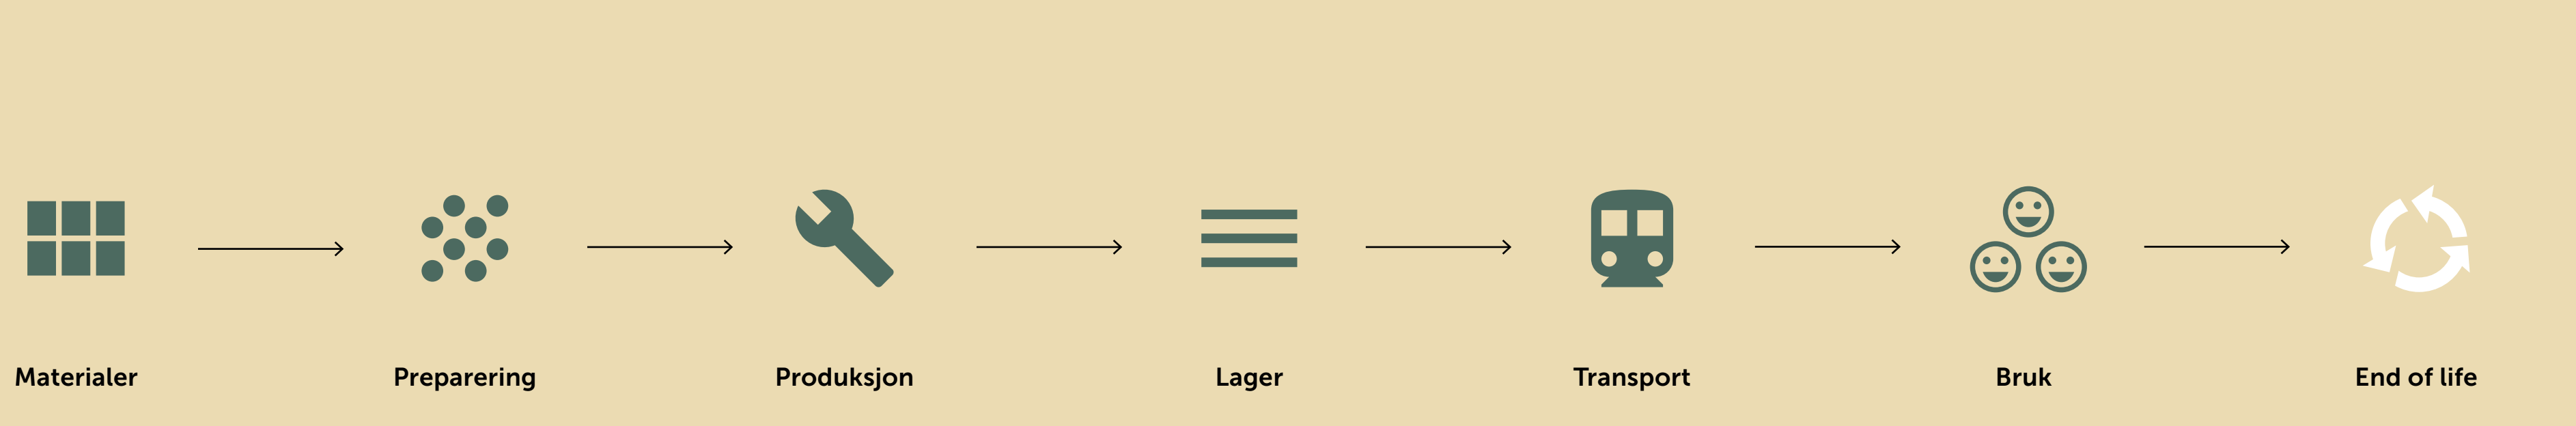

Produktens livssyklus